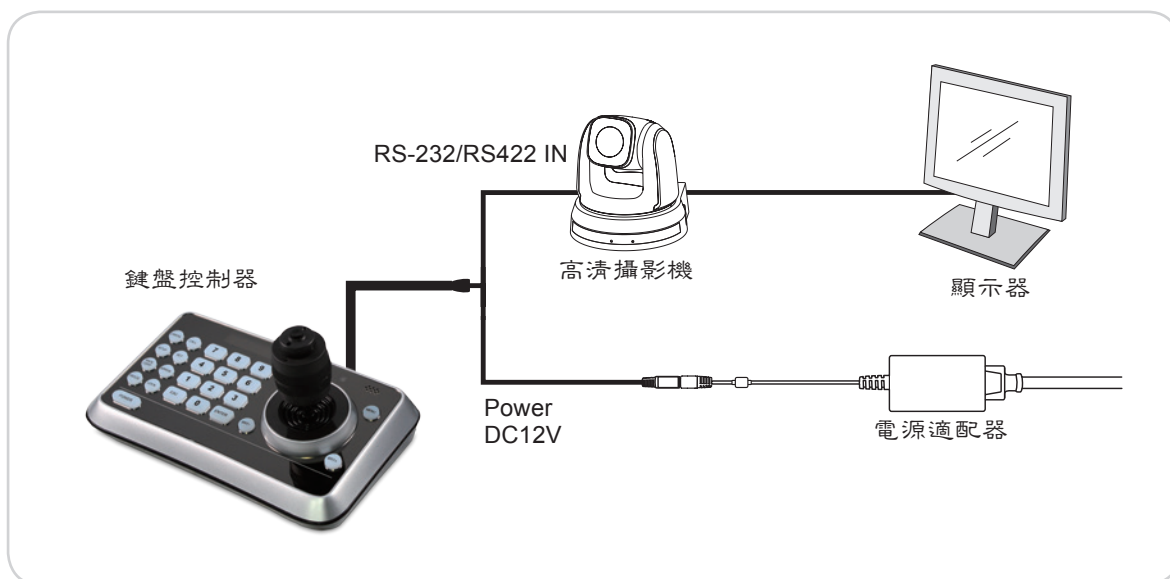

Lumens VS-K20 鍵盤控制器，可以方便且容易的操控所有 Lumens 高解析遠程攝影機。

## 主要特色

- 操縱桿方便操作水平/俯仰/變焦/對焦
- 支援 RS-232/RS-422 通訊協定，可支援長距離傳輸
- 高亮度 OLED 屏幕顯示
- 多層密碼保護，以防非法操作及設定
- 按鍵自動背光

## 產品規格

通訊端口	Mini Din 8PIN	背光鍵盤	自動/手動
通訊協議	VISCA	輸入電壓	DC12V
波特率	9600/38400 bps	功耗	< 2W
攝影機控制	7台	尺寸	200 x 120 x 103 mm (L x W x H)
操縱桿	4軸 (Pan/Tilt/Zoom/Focus)	重量	0.5 kg
顯示螢幕	OLED		