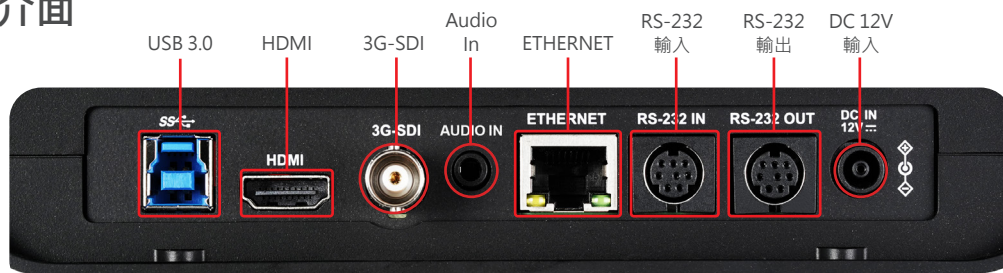

產品規格

PTZ攝影機	
影像感測器	1/2.8" 2MP CMOS
輸出規格	1080p : 60 / 50 / 30 / 25 720p : 60 / 50
影像輸出介面 (高畫質)	HDMI / Ethernet / 3G-SDI / USB 3.0
光學變焦	20倍
數位變焦	12倍
視角	58.7° (水平) 33° (垂直) 67.3° (對角線)
光圈	F1.6~F2.8
焦距	4.9mm ~ 94mm
快門速度	1/25 ~ 1/10,000 sec
最小對焦距離	500mm
影像噪訊	> 50dB
最低照度	1 lux (F1.6, 50IRE, 30fps)
聚焦功能	自動 / 手動
增益	自動 / 手動
白平衡	自動 / 手動
曝光控制	自動 / 手動
寬動態範圍 (WDR)	有
3D 降噪	有
影像翻轉	有
自動追蹤功能	全域 / 講台 / 區域追蹤
自動取景功能	全域 / 區域取景
手勢辨識功能	有
全景攝影機	
影像感測器	1/2.8" 2MP CMOS
輸出規格	720p30
視角	111° (水平) 62° (垂直)
光圈	F2.4
焦距	3.1mm

平移 & 俯仰	
平移角度	+170° ~ -170°
平移速度	0.2° ~ 120°/秒
俯仰角度	+90° ~ -30°
俯仰速度	0.2° ~ 80°/秒
預設位	256
輸出介面	
HDMI / 3G-SDI	1080p60
影像串流	PTZ 攝影機 Main : 1080p60 Second : 720p30 全景攝影機 : 720p30
影片壓縮	H.264
USB輸出	1080p30
USB影片壓縮	MJPEG
網路	
影像串流協定	HTTP / RTSP / RTMP / RTMPS / SRT
乙太網路供電 (PoE)	Yes (IEEE802.3af)
音訊	
音源輸入	Line In / MIC In
音源輸出	Ethernet / USB 3.0 / HDMI / SDI
音源壓縮	USB : PCM
攝影機控制	
控制介面	RS-232 / Ethernet / USB 3.0
控制協定	VISCA / PELCO D / ONVIF
UVC	1.1
UAC	Yes
一般	
電源	12V +/- 20%
功率消耗	PoE : 11W DC In : 10W
顏色選擇	黑色 / 白色
重量	1.5 kg (3.3 lbs)
尺寸(寬x高x深)	190 x 185 x 138 mm (7.5" x 7.3" x 5.4")

輸出 / 輸入介面

Lumens®

捷揚光電股份有限公司
30288 新竹縣竹北市台元街20號5樓
Tel: +886-3-552-6255
Fax: +886-3-552-6256

www.MyLumens.com