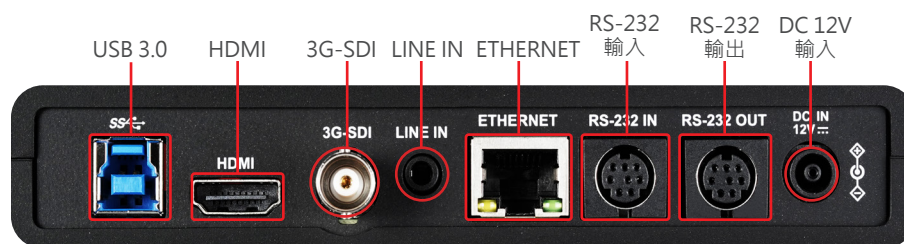

輸出 / 輸入介面

Lumens®

捷揚光電股份有限公司
30288 新竹縣竹北市台元街20號5樓
Tel: +886-3-552-6255
Fax: +886-3-552-6256

www.MyLumens.com