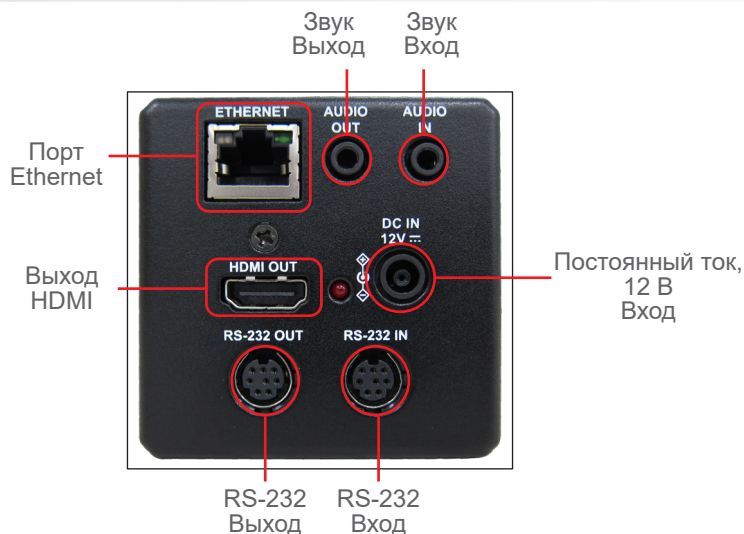

ИНТЕРФЕЙСЫ ВВОДА-ВЫВОДА

Lumens®
Your Success...Our Passion!

www.MyLumens.com

Lumens Integration, Inc.
4116 Clipper Court
Fremont, CA, 94538 (США)
Телефон: 888.542.3235
Факс: 510.252.1389

Lumens Europe
De Nayerstraat 17 9470
Denderleeuw Belgium(Бельгия)
Телефон: +32 473 58 38 95
Факс: +32 (0) 2 452 76 00