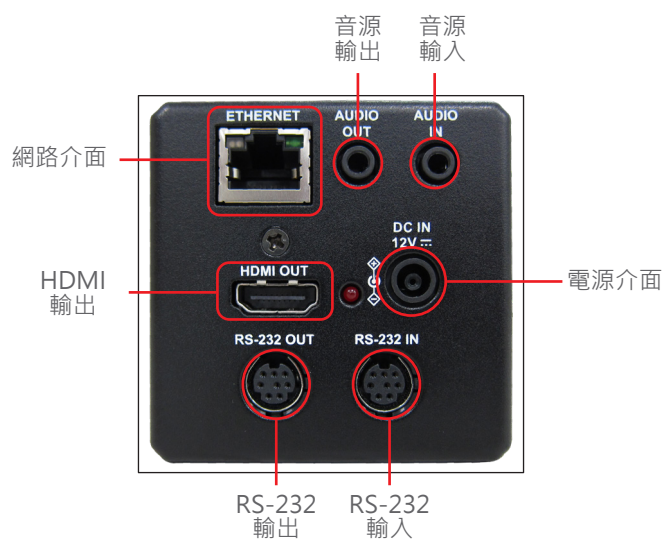

產品規格

影像感測器	1/2.5" 8MP CMOS
輸出規格	解析度：4K/1080p/720p 幀率：59.94/50/29.97/25
影音輸出介面(高畫質)	HDMI 2.0, Ethernet
光學變焦	30倍
水平視角	68°
光圈	F1.6 ~ F3.4
焦距	f= 4.6 ~ 135mm
電子快門	1/8 ~ 1/10,000 秒
最小物距	1.5m (廣角端/遠端)
信噪比	> 50dB
最低照度	0.1 lux (F1.6, 50IRE, 30fps)
聚焦系統	自動 / 手動
增益	自動 / 手動
白平衡	自動 / 手動
曝光控制	自動 / 手動
寬動態(WDR)	有
3D降噪	有

影像翻轉	有
預設位	256組
多訊號串流	H.265 4K 59.94fps H.264 1080p 59.94fps H.264 640x360 29.97fps
音頻格式	G.711 / AAC
控制介面	RS-232 / Ethernet
控制協定	VISCA / PELCO D / ONVIF
內建指示燈	有
乙太網路供電(PoE)	PoE (IEEE802.3af)
影像串流	RTSP / RTMP / RTMPS / MPEG-TS / SRT
影片壓縮	H.265 / H.264
音源輸入	Line In/Mic In, Phone Jack 3.5mm x1
音源輸出	Line Out, Phone Jack 3.5mm x1 Ethernet / HDMI
直流電輸入	12V +/- 20%
功率消耗	開機：8.8W 待機：2.4W
重量	1 kg
尺寸	170 x 67 x 67 mm (6.7" x 2.6" x 2.6")

輸出/輸入介面

Lumens®
Your Success...Our Passion!

www.MyLumens.com

Lumens Digital Optics Inc.
5F-1, No.20, Taiyuan St.,
Jhubei City 302, Taiwan
TEL: +886(0)3-522-6255
FAX: +886-3-552-6256

捷揚光電股份有限公司
302新竹縣竹北市台元街
20號5樓-1
TEL: +886(0)3-522-6255
FAX: +886-3-552-6256