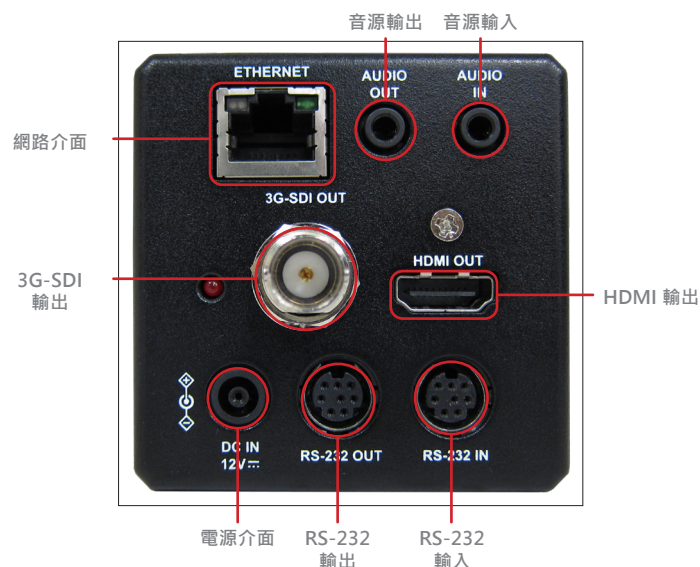

產品規格

影像感測器	1/2.5" 8MP CMOS	影像翻轉	有
輸出規格	解析度：1080p/720p 幀率：59.94/50/29.97/25	預設位	256組
影音輸出介面(高畫質)	3G-SDI, HDMI, Ethernet	多訊號串流	H.265 1080p 59.94fps H.264 1080p 59.94fps H.264 640x360 29.97fps
光學變焦	30倍	音頻格式	G.711 / AAC
水平視角	68°	控制介面	RS-232 / Ethernet
光圈	F1.6 ~ F3.4	控制協定	VISCA / PELCO D / ONVIF
焦距	f= 4.6 ~ 135mm	內建指示燈	有
電子快門	1/1 ~ 1/10,000 秒	乙太網路供電(PoE)	PoE (IEEE802.3af)
最小物距	1.5m (廣角端/遠端)	影像串流	RTSP / RTMP / RTMPS / MPEG-TS / SRT
信噪比	> 50dB	影片壓縮	H.265 / H.264
最低照度	0.1 lux (F1.6, 50IRE, 30fps)	音源輸入	Line In/Mic In, Phone Jack 3.5mm x1
聚焦系統	自動 / 手動	音源輸出	Line Out, Phone Jack 3.5mm x1 Ethernet / SDI / HDMI
增益	自動 / 手動	直流電輸入	12V +/- 20%
白平衡	自動 / 手動	功率消耗	開機：7.9W 待機：4.6W
曝光控制	自動 / 手動	重量	1 kg
寬動態(WDR)	有	尺寸	170 x 67 x 67 mm (6.7" x 2.6" x 2.6")
3D降噪	有		

輸出 / 輸入介面

Lumens®
Your Success...Our Passion!

www.MyLumens.com

Lumens Digital Optics Inc.
5F-1, No.20, Taiyuan St.,
Jhubei City 302, Taiwan
TEL: +886(0)3-522-6255
FAX: +886-3-552-6256

捷揚光電股份有限公司
302新竹縣竹北市台元街
20號5樓-1
TEL: +886(0)3-522-6255
FAX: +886-3-552-6256