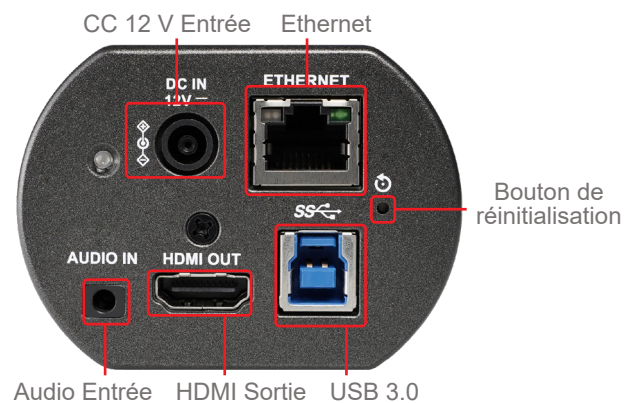

Logiciels compatibles

Interface utilisateur

Lumens®

Lumens Europe
De Nayerstraat 17 9470 Denderleeuw Belgium
Phone: +32-473-58-38-95
Fax: +32-2-452-76-00

www.MyLumens.com