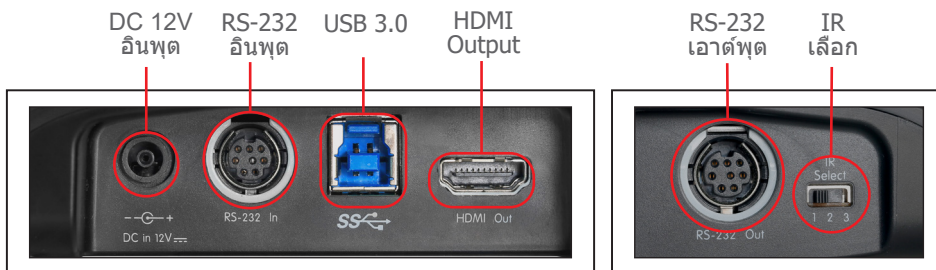

ข้อมูลจำเพาะผลิตภัณฑ์

เซนเซอร์	1/2.8" 2.41 MP CMOS	ความสว่างต่ำที่สุด	1.6 lux (F1.8, 50IRE, 60fps)
เอาต์พุตวิดีโอ	HDMI: 1080p 60 / 50 fps 720p 60 / 50 fps USB: 1080p 30 / 25 fps 720p 30 / 25 fps	ระบบโฟกัส	อัตโนมัติ / แมนนวล
อินเทอร์เฟซเอาต์พุตวิดีโอ (HD)	HDMI / USB 3.0	การควบคุมเลน	อัตโนมัติ / แมนนวล
ออปติคัลซูม	12x	ไวท์บาลานซ์	อัตโนมัติ / กดครั้งเดียว / แมนนวล
ดิจิตอลซูม	12x (HDMI ออก)	การควบคุมการรับแสง	อัตโนมัติ / แมนนวล
มุมมองภาพแนวนอน	72°	WDR	มี
มุมมองภาพแนวตั้ง	43°	3D NR	มี
มุมมองภาพรวม	80°	การพลิกภาพ	มี
มุมการแพน	+100° ~ -100°	ตำแหน่งพรีเซต	128
ความเร็วการแพน	100°/วินาที	โปรโตคอล/อินเทอร์เฟซควบคุมกล้อง	USB, RS-232 เข้า / ออก
มุมการเอียง	+30° ~ -30°	โปรโตคอลควบคุมกล้อง	VISCA / UVC
ความเร็วการเอียง	100° / วินาที	วิดีโอสตรีม	YUV422 / MJPEG
รูรับแสง	F1.6~F2.8	IR พาสทรู	มี
ความยาวโฟกัส	f = 3.92 ~ 47.32 มม.	ตัวรับสัญญาณ IR	มี
ความเร็วชัตเตอร์	1/1 ~ 1/10,000 วินาที	รีโมทคอนโทรล IR	มี
ระยะทางจากวัตถุต่ำที่สุด	500mm (ไวต์) ~ 1500mm (เทเล)	การสิ้นเปลืองพลังงาน	< 13W
อัตราส่วน S/N ของวิดีโอ	> 50dB	น้ำหนัก	1.3 กก (2.9 ปอนด์.)
		ขนาด (ก x ล x ส)	267.8 x 123 x 156.1 มม. (10.6" x 4.8" x 6.2" .)

การเชื่อมต่อ I/O