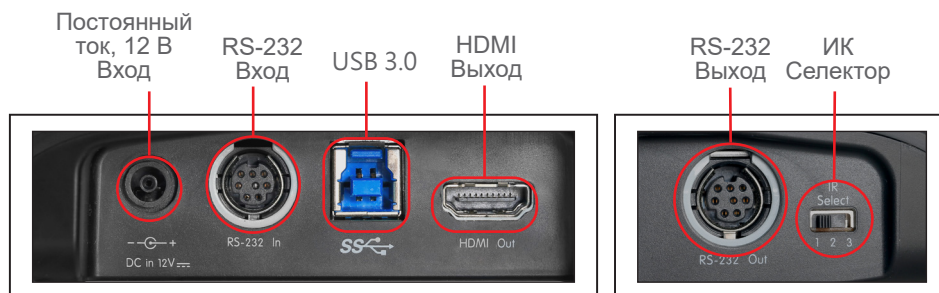

ИНТЕРФЕЙСЫ ВВОДА-ВЫВОДА