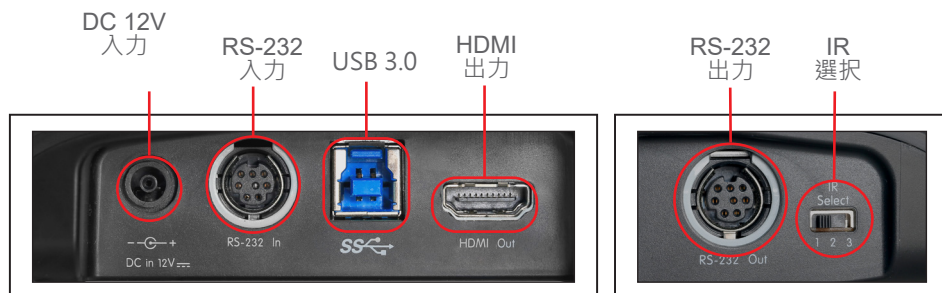

製品仕様

センサー	1/2.8インチ 2.41MP CMOS	最小照明	1.6ルクス (F1.8、50IRE、60fps)
ビデオ形式	HDMI : 1080p 60 / 50 fps 720p 60 / 50 fps USB : 1080p 30 / 25 fps 720p 30 / 25 fps	フォーカスシステム	自動 / 手動
ビデオ出力 (HD) インターフェイス	HDMI / USB 3.0	ゲイン制御	自動 / 手動
光学式ズーム	12倍	ホワイトバランス	自動 / ワンプッシュ / 手動
デジタルズーム	12倍 (HDMIのみ)	露出制御	自動 / 手動
水平視野角	72°	WDR	あり
垂直視野角	43°	3D NR	あり
対角視野角	80°	画像の反転	あり
パン角度	+100° ~ -100°	プリセット位置	128
パン速度	100°/秒	カメラ制御インターフェイス	RS-232入出力 / USB
チルト角度	+30° ~ -30°	カメラ制御プロトコル	VISCA / UVC
チルト速度	100°/秒	ビデオストリーミング	YUV422 / MJPEG
絞り	F1.6 ~ 2.8	IRパススルー	あり
焦点距離	f = 3.92 ~ 47.32 mm	IRレシーバー	あり
シャッター速度	1/1 ~ 1/10,000 秒	IRリモコン	あり
最小被写体距離	500mm (ワイド) ~ 1500mm (望遠)	消費電力	< 13W
ビデオS/N比	50dB以上	重量	1.3 kg (2.9ポンド)
		寸法 (長さ x 幅 x 高さ)	267.8 x 123 x 156.1 mm (10.6x 4.8x 6.2インチ)

I/O接続