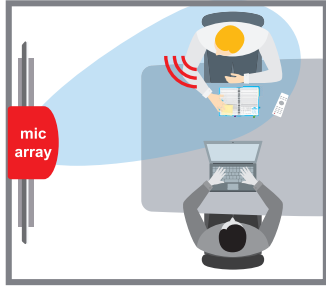

VC-B10U มีมุมการรับชมพาโนรามา 120° ที่ช่วยให้ผู้ใช้มีพื้นที่การรับชมที่กว้างขึ้น

เซนเซอร์ซูม 3x

เซนเซอร์ซูม 3x สามารถขยายมุมการรับชมเพื่อรายละเอียดรูปร่าง สีที่มากขึ้น โดยที่ภาพยังคงมีความชัดเจน ไม่มีการบิดเพี้ยน

การควบคุมที่ง่าย

การควบคุมการแพน การเอียง การซูม และการตั้งค่าที่ง่ายด้วย รีโมทคอนโทรล และซอฟต์แวร์ควบคุมกล้อง Lumens USB PTZ สนับสนุน Windows, MAC OS และ Android

ตำแหน่งฟรีเซ็ค 64 ตำแหน่ง

กล้อง VC-B10U มีการตั้งค่าฟรีเซ็ค 64 อย่างสำหรับโหมดการแพน การเอียง ซูม โฟกัส และไวท์บาลานซ์ เพื่อการบันทึกวิดีโอที่มีประสิทธิภาพและมีประสิทธิภาพกว่า