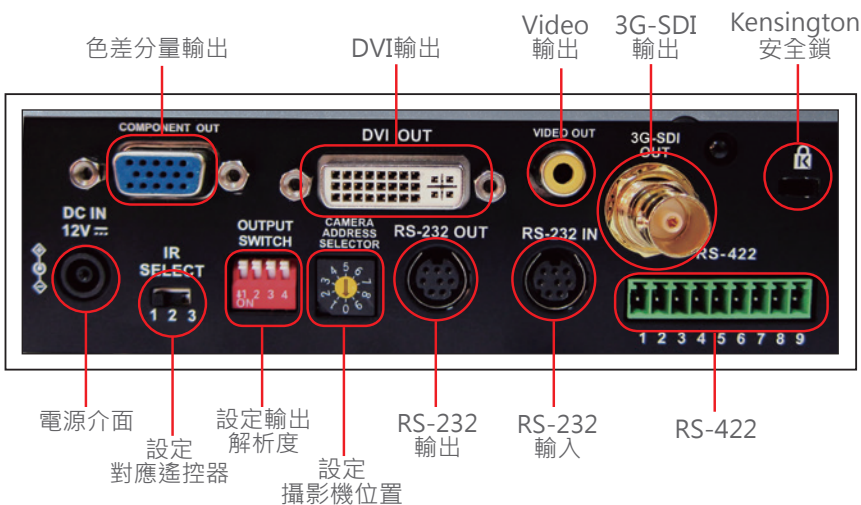

128組預設位

高達128組的預設位置儲存功能，可以預設平移、傾斜、縮放值、聚焦位置、曝光與白平衡模式等設定，迅速攝取會議中場景，方便省時。

穩定的遠端控制

通過標準的RS-232/422控制介面，即能輕鬆遠端控制攝影機，執行精準的平移、傾斜、變焦等功能，使會議演示過程流暢進行。

產品規格

影像感測器	1/2.8" 2 MP CMOS	焦距	f = 4.3mm ~ 129mm
輸出規格	1080p 60 / 59.94 / 50 / 29.97 fps 1080i 60 / 50 fps 720p 60 / 59.94 / 50 fps 720p 30 / 29.97 / 25 fps NTSC / PAL	水平視角	65°
光學變焦	30 倍	光圈	F1.6 ~ F4.7
平移	-170° ~ +170°	最低照度	0.1 lux (F1.6, 50IRE, 30fps)
俯仰	-30° ~ +90°	最小物距	10(廣角端) ~ 1200(遠端) mm
預設位	128 組	數位變焦	12 倍
視頻輸出介面 (高畫質)	分量端子(Component) DVI / 3G-SDI	增益	自動/手動
視頻輸出介面 (一般畫質)	CVBS (C-Video)	白平衡	自動/室內/室外/單鍵/手動 / R/B增益
控制介面	RS-232 / RS-422	AE 控制	自動/手動
影像噪訊	> 50dB	聚焦系統	自動/手動
電子快門	1/1 ~ 1/10,000 秒	影像翻轉	有
		重量	2.0 kg (4.4 lbs)
		尺寸(W x D x H)	黑 174 x 186 x 182.7 mm (6.9" x 7.3" x 7.2") 白 174 x 186 x 185.7 mm (6.9" x 7.3" x 7.3")

輸出/輸入介面

配件

VC-AC06/AC07連接線與網路線串接至PTZ攝影機，可以延長電腦、鍵盤控制器及PTZ攝影機間的距離達100公尺。VC-AC07 支援串接攝影機最多7台。

VC-AC06

VC-AC07

LumensTM
Brilliance by Design

www.MyLumens.com

Lumens Digital Optics Inc.
5F-1, No.20, Taiyuan St.,
Jhubei City 302, Taiwan
TEL : +886 (0)3-552-6255
FAX : +886-3-552-6256