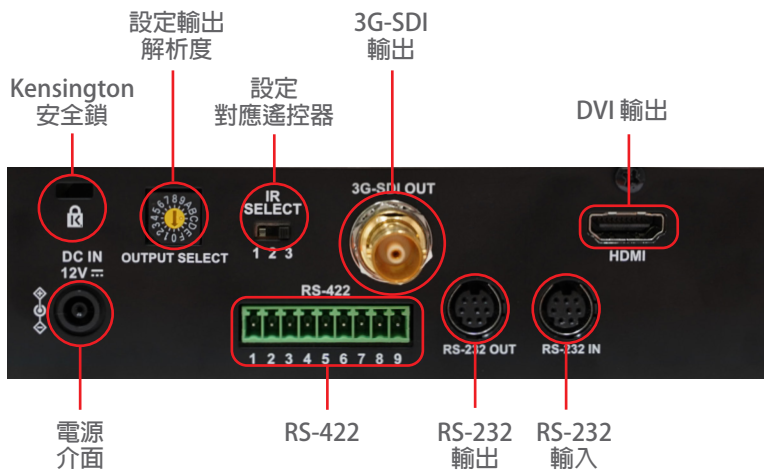

Lumens[®] VC-A52S 高清PTZ攝像機，採用1/2.8英吋、支援Full HD 1080p、每秒60幀的高解析專業影像感測器，20倍的光學變焦鏡頭，搭配專業的降噪處理及寬動態技術，不論環境光線低暗或明暗對比強烈時，畫面依然保持清晰、不失真。

支援3G-SDI、HDMI介面，高畫質的影像輸出，相容各影音設備所需要的規格要求，傳遞最合適的影像品質，可廣泛應用於視訊會議、廣播應用等環境。

主要特色

- 支援寬動態技術 (WDR) 克服高反差呈現鮮明影像
- 支援 Full HD 1080p，每秒60幀的速度錄影
- 20倍光學變焦、12倍數位變焦
- 3G-SDI、HDMI介面同時輸出
- 最大水平 / 俯仰旋轉速度: 300°/每秒

產品規格

影像感測器	1/2.8" 2MP CMOS	焦距	f = 4.7 ~ 94 mm
輸出規格	1080p 60 / 59.94 fps / 50fps 1080i 60 / 59.94 fps / 50fps 1080p 30 / 29.97 fps / 25fps 720p 60 / 59.94 fps / 50fps 720p 30 / 29.97 fps / 25fps	水平視角	63°
光學變焦	20倍	光圈	F1.6~ 3.5
平移	-170° ~ +170°	最低照度	1.0 lux (F1.6, 50IRE, 30fps)
俯仰	-30° ~ +90°	最小物距	1000 (廣角端) ~ 1500 mm (遠端)
預設位	128 組	數位變焦	12倍
影像輸出介面(高畫質)	HDMI, 3G-SDI	增益	自動/手動
控制介面	RS-232 / RS-422	白平衡	自動/室內/室外/單鍵/手動 / R/B增益
影像噪訊	> 50dB	AE 控制	自動/手動
電子快門	1/1 ~ 1/10,000 sec	聚焦系統	自動/手動
		影像翻轉	有
		重量	2.0 kg (4.4 lbs)
		尺寸	174 x 186 x 187 mm (6.9" x 7.3" x 7.3")

輸出 / 輸入介面

配件

VC-AC06/AC07 連接線與網路線串接至 PTZ 攝影機，可以延長電腦、鍵盤控制器及 PTZ 攝影機間的距離達 100 公尺。VC-AC07 支援串接攝影機最多 7 台。

Lumens[®]
Your Success...Our Passion!

www.MyLumens.com

Lumens Digital Optics Inc.
5F-1, No. 20, Taiyuan St.,
Jhubei City 302, Taiwan
TEL: +886(0)3-522-6255
FAX: +886-3-552-6256