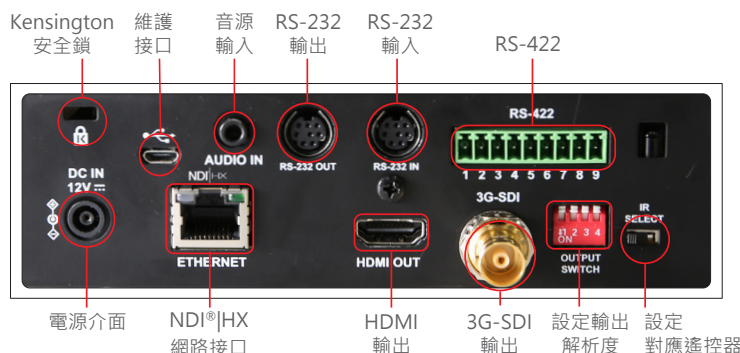

輸出/輸入介面

Lumens®

捷揚光電股份有限公司
30288 新竹縣竹北市台元街20號5樓
Tel: +886-3-552-6255
Fax: +886-3-552-6256

www.MyLumens.com