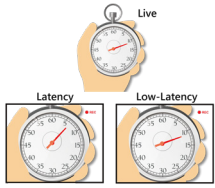

追加の電源やケーブルを必要としないPoE+ (Power over Ethernet) を通して電源を供給し、費用対効果高く容易に設置することができます。

広範囲のパン/チルト/ズーム動作

VC-A50Pは、広範囲の撮影エリア (パン角度-170°~+170°、チルト角度-30°~+90°)、静音で高速、正確な位置決め動作が可能です。

複数の信号インターフェイス形式

VC-A50PIは、ビデオ出力形式を様々な表示装置と互換性のあるフルHDに切り替えることができます。