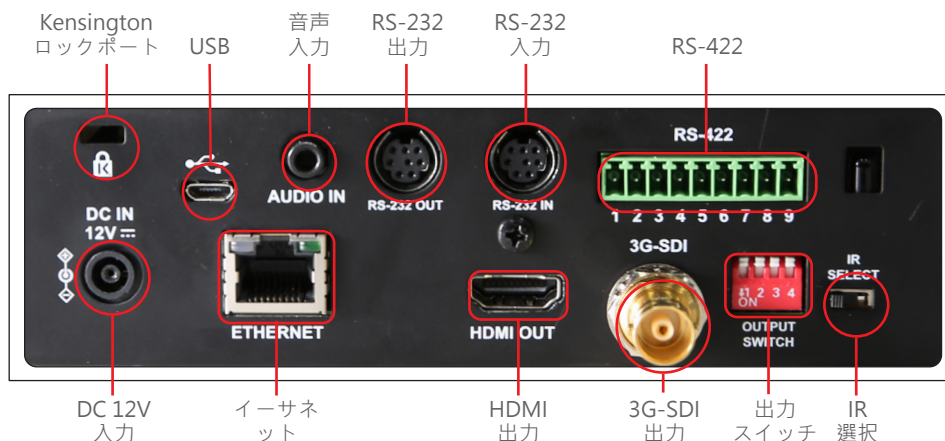

I/O接続

Lumens®
We Make Your Job Easier
www.MyLumens.com

Lumens Digital Optics Inc.
5F, No.20, Taiyuan St., Jhubei City 30288, Taiwan
電話: +886-3-552-6255
Fax: +886-3-552-6256