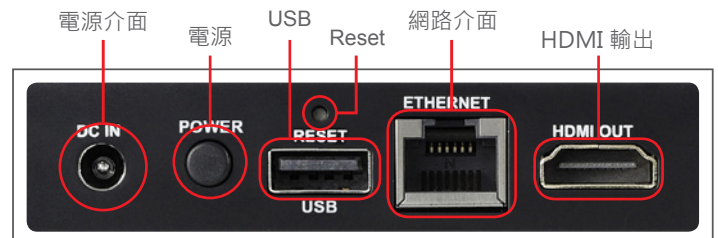

安全可靠

應付資訊安全的需求，無線傳輸採用WPA2加密技術，同時支援有線連接，使資料傳輸更具隱密性及安全性。

高相容性

完全相容任何HDMI的輸入裝置及顯示器，如：電腦、筆電或行動裝置；同時支援4K高解析。

產品規格

影像輸入	HDMI In x1 Mini Displayport x1 USB port x1	分享畫面控制機制	有
影像輸出	HDMI Out x1, Up to 4096 x 2160p 24Hz, 3840 x 2160p 30Hz, 1920 x 1080p 60Hz	支援 Airplay	有
電源供應	接收器：電源供應器 or PoE(IEEE 802.3AT) 傳輸器：USB 2.0 電源 or PoE(IEEE 802.3AT)	支援 iOS / Android 有線螢幕鏡像	有
螢幕鏡像方式	LAN / Wi-Fi	觸控螢幕回控電腦	有
LAN	Giga Ethernet x1 (PoE)	多畫面傳輸與顯示到螢幕上	最多 4 台
Wi-Fi	IEEE 802.11ac	同時連接台數	64
加密協定	Wi-Fi 802.1x WPA / WPA2	電源消耗	接收器：5V/2A 傳輸器：5V/1A
		尺寸 (W x D x H)	接收器：140 x 85 x 25 mm 5.5" x 3.3" x 0.9"
			傳輸器：80 x 80 x 25 mm 3.1" x 3.1" x 0.9"

TapShare™ 銷售組合

- TS20-2T1R：傳輸器 * 2、接收器 * 1
- TS20-TXPod：傳輸器 * 1

輸出 / 輸入介面

• TapShare 傳輸器

• TapShare 接收器

Lumens™
Brilliance by Design

Lumens Digital Optics Inc.
5F-1, No.20, Taiyuan St.,
Jhubei City 302, Taiwan
TEL : +886 (0)3-552-6255
FAX : +886-3-552-6257