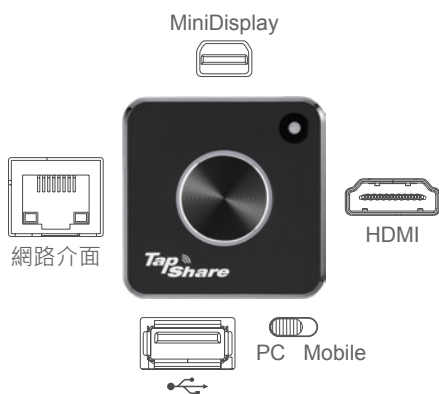

TapShare™ 允許四個影像來源，如：筆電或行動裝置，且支援四分割螢幕畫面，所有小組成員可同時分享各自創意。

支援有線連接

TapShare™ 支援網路供電 (PoE)長達100公尺，如此可以取代昂貴的HDMI 線及轉換設備，特別適合大型會議室。

註解同步顯示

當連接觸控電子白板時，在白板上做的任何註解亦可同步顯示在筆電中，使會議更順暢有效率。

輕鬆管理

TapShare™ 的主控系統提供主控者輕鬆管理投影來源，主控者只要按一按鍵，即可投放要顯示的內容。

安全可靠

應付資訊安全的需求，無線傳輸採用WPA2加密技術，同時支援有線連接，使資料傳輸更具隱密性及安全性。

高相容性

完全相容任何HDMI的輸入裝置及顯示器，如：電腦、筆電或行動裝置；同時支援4K高解析。

產品規格

影像輸入	HDMI In x1 Mini Displayport x1 USB port x1	分享畫面控制機制	有
影像輸出	HDMI Out x1, Up to 4096 x 2160p 24Hz, 3840 x 2160p 30Hz, 1920 x 1080p 60Hz	支援 Airplay	有
電源供應	接收器：電源供應器 or PoE(IEEE 802.3AT) 傳輸器：USB 2.0 電源 or PoE(IEEE 802.3AT)	支援 iOS / Android 有線螢幕鏡像	有
螢幕鏡像方式	LAN / Wi-Fi	觸控螢幕回控電腦	有
LAN	Giga Ethernet x1 (PoE)	多畫面傳輸與顯示到螢幕上	最多 4 台
Wi-Fi	IEEE 802.11ac	同時連接台數	64
加密協定	Wi-Fi 802.1x WPA / WPA2	電源消耗	接收器：5V/2A 傳輸器：5V/1A
		尺寸 (W x D x H)	接收器：140 x 85 x 25 mm 5.5" x 3.3" x 0.9"
			傳輸器：80 x 80 x 25 mm 3.1" x 3.1" x 0.9"

TapShare™ 銷售組合

- TS20-2T1R：傳輸器 * 2、接收器 * 1
- TS20-TXPod：傳輸器 * 1

輸出 / 輸入介面

• TapShare 傳輸器

• TapShare 接收器

Lumens™
Brilliance by Design

Lumens Digital Optics Inc.
5F-1, No.20, Taiyuan St.,
Jhubei City 302, Taiwan
TEL : +886 (0)3-552-6255
FAX : +886-3-552-6257