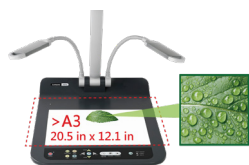

## PS753 4K 桌上型實物投影機

Lumens® PS753 是一款搭載Sony影像感測器的 300x超高倍率實物提示機，無論是在大螢幕上分享高畫質圖像或捕捉微小細節，皆能提供生動的色彩和清晰的影像畫面。PS753 支援 HDMI、VGA、USB 和 IP 輸出，可輕鬆連接到電腦、螢幕顯示器和網路，專為演講廳和專業會議設計。

### 主要特色

- 4K 高畫質 / 300 倍超高放大倍率
- 支援 HDMI、VGA、Ethernet和 USB 輸出
- 拍攝範圍大於 A3 (522 x 308 mm)
- 支援USB 隨身碟錄影存檔功能
- HDMI pass-through 功能最高可達 4K 解析度

### 卓越的影像品質

PS753 具備 4K 高畫質攝影機和強大變焦功能，可透過大螢幕清楚分享清晰的影像。搭載強大Sony影像感測器，即時呈現無比清晰的紋理和顏色，對影像噪點皆能完美控制。