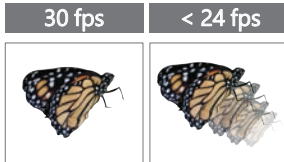

極致流暢的動態影像

無論是即時畫面顯示，或是錄製影音時，速度皆可高達每秒30幀，輕易捕捉演示過程中的一舉一動，畫面流暢無殘影。就連觀察昆蟲快速揮動翅膀時的情景，其捕捉到的影像都是那麼清晰、細膩、生動。