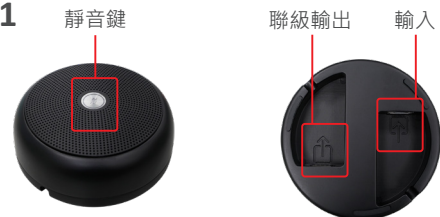

產品規格

攝影機	
影像感測器	1 / 2.8" 8.29MP CMOS
視野範圍	120° (D) / 107° (H) / 74° (V)
光圈	F2.2
解析度(最大)	3840 x 2160
最小對焦距離	50 公分
數位變焦	8x (Max)
ePTZ	有
自動取景	有
聲音追蹤功能	有
寬動態範圍(WDR)	有
2D / 3D 降噪	有
影像格式	MJPEG, H.264
預設位	紅外線遙控器: 3 USB 控制: 128
內建麥克風	
內建麥克風	4 個
收音距離	6 公尺
頻率響應	50 Hz ~ 8kHz
靈敏度	-32 dBV
信噪比(SNR)	76 dBV
回音消除	有
雜音抑制	有

揚聲器	
揚聲器配置	20W · 揚聲器 x 1 + 被動振膜 x 1
頻率響應	20Hz ~ 20kHz
最大音量輸出	95±3dB 0.5m / 5W
失真	5% AT 5.0W / 4.47V 1kHz
介面	
電源	12V + / - 20%
USB	USB 3.0 type-B (相容 USB 2.0)
RJ-45	網路轉 USB 的橋接功能
LED指示燈	環狀 · 三色 LED (綠, 藍, 紅)
擴展麥克風輸入	有, 使用 RJ-45 連接埠
紅外線遙控器控制	有
其他	
防盜裝置	有
支架配件	電視安裝支架 · 托架
重量	1.7 kg (3.8 lbs)
尺寸(寬x高x深)	597 x 90 x 75 mm (23.51" x 3.55" x 2.95")

選配配件

擴展麥克風: MS-EM1	
最多可接的擴展麥克風數量	2 個
最長可擴展的距離	10 公尺
擴展麥克風收音距離	3 公尺

MS-EM1