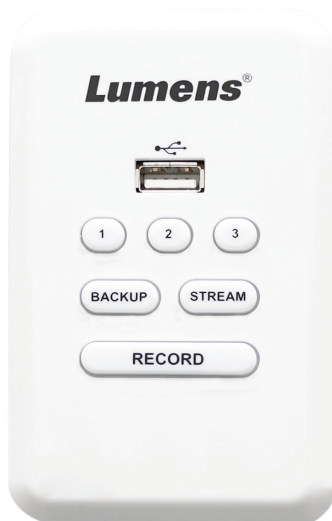

產品規格

視訊輸入	
視訊輸入	HDMI x 4
接口	4 female HDMI type-A
網路來源	Lumens IP PTZ / Box Cameras RTSP Source (H.264 1080p 60 / 30fps)
視訊處理	
視訊編碼格式	H.264 / AVC 4:2:0 8bit color Encoding profile: High, Main, Baseline
視訊編碼	200 kbps to 10 Mbps
視訊輸出	
數量/訊號	3 H.264 / AVC digital video over Ethernet 2 HDMI digital video
解析度縮放	1080p
幀率	30 / 60 fps
儲存	
內建儲存設備	1TB HDD
外接式儲存設備	1 USB 3.0 port
影像檔案輸出	H.264 and AAC in an MP4 container, JPEG
解析度	480p, 720p, 1080p
幀率	Max. 1080p 60 / 30 fps
檔案備份	FTP / SFTP / USB隨身碟
音訊處理	
音訊輸入	4 Line In/MIC In (stereo, 3.5mm phone jack) 4 stereo, digital de-embedded audio from HDMI IP Audio Source (RTSP, AAC-Raw, 16K/44.1K/48K)

音訊處理	
音訊編碼格式	AAC-LC
音訊輸出	
數量/訊號	1 stereo, unbalanced 3.5mm phone jack 2 stereo, digital de-embedded audio from HDMI
通訊介面	
USB	2 rear panel USB 2.0 type A Support USB mouse, keyboard
序列控制	RS-232/RS-485 port
網路	
網路接口	1 female RJ-45 10/100/1000 Base-T high/full duplex
直播協定	Pull: RTSP Push: RTMP / RTMPS TCP, UDP, HTTP HDCP Client
一般	
電源	DC In, 12V / 2A
功耗	24W
尺寸	Standard 1u rack dimensions 122.5mm(L) x 431mm (W) x 44.3mm (H)
重量	1.2 Kg

選購配件

LC-RC01延伸控制面板為LC200智慧錄播一體機的選購配件，可從遠端控制直播串流、影像錄製和影片備份等功能。支援設定3組巨集(Macro)，即能遠端操控影像切換以及指定攝影機到預設位置等指令。連接Cat 5e網路線，LC-RC01面板可延伸最遠達30米，具備標準美規/歐規1-gang嵌壁式面板設計。配備USB插槽，支援USB隨身碟存取影像。LC200搭配LC-RC01後，將使操作更加靈活方便。

美規: LC-RC01U