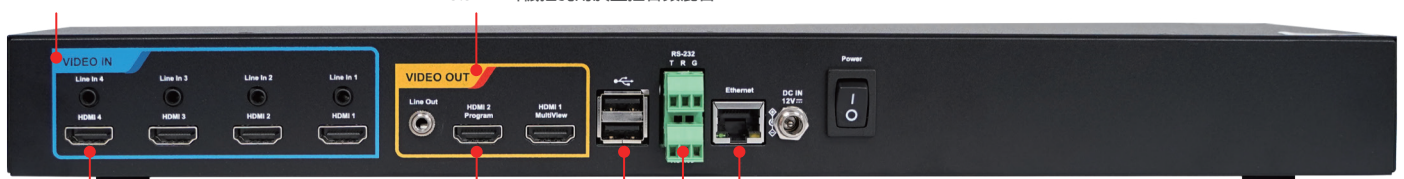

## 主要功能

- 1080p 60/30fps影像錄影及實況
- 提供多重影像輸入：4路HDMI輸入、(Lumens IP攝影機，與標準RTSP)，最多同時選擇四路使用
- 彈性變化四個工作視窗，支援PIP、PBP
- 進階即時場景轉換功能
- 支援HDMI嵌入式音頻或類比立體聲音頻，具有4路音頻輸入
- 內建 1TB 硬碟

### 前面板

**一鍵錄影及串流**  
開始/停止錄影，串流及畫面截取

**版面 / 訊號源切換**  
單一，PIP，PBP版面切換，以及自定義場景切換

**USB 3.0 儲存裝置接口**  
USB端口方便直接儲存影片於USB隨身碟內

### 後面板

**類比立體聲音頻輸入**  
支援四路類比立體聲(3.5mm耳機插孔)

**線路輸出**  
3.5mm耳機插孔用於監控音頻混合

**HDMI 輸入 x4**  
支援4路Full HD HDMI影像輸入及HDMI嵌入式音頻

**HDMI輸出 x2**  
Program:主輸出  
MultiView:操作介面

**USB 2.0接口**  
供滑鼠&鍵盤使用

**RS-232 / RS-485 控制接口**  
透過影音系統控制器來控制及管理LC200

音訊處理	
音訊編碼格式	AAC-LC
音訊輸出	
數量/訊號	1 stereo, unbalanced 3.5mm phone jack 2 stereo, digital de-embedded audio from HDMI
通訊介面	
USB	2 rear panel USB 2.0 type A Support USB mouse, keyboard
序列控制	RS-232/RS-485 port
網路	
網路接口	1 female RJ-45 10/100/1000 Base-T high/full duplex
直播協定	Pull: RTSP Push: RTMP / RTMPS TCP, UDP, HTTP HDCP Client
一般	
電源	DC In, 12V / 2A
功耗	24W
尺寸	Standard 1u rack dimensions 122.5mm(L) x 431mm (W) x 44.3mm (H)
重量	1.2 Kg