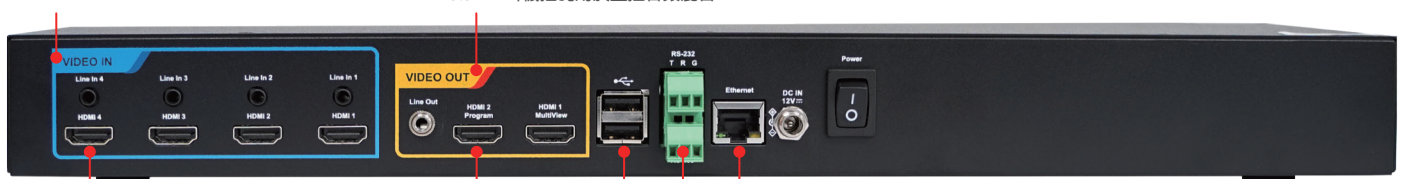

主要功能

- 1080p 60/30fps影像錄影及實況
- 提供多重影像輸入：4路HDMI輸入、(Lumens IP攝影機、Lumens NDI|HX攝影機與標準RTSP)，最多同時選擇四路使用
- 彈性變化四個工作視窗，支援PIP、PBP
- 進階即時場景轉換功能
- 支援HDMI嵌入式音頻或類比立體聲音頻，具有4路音頻輸入
- 內建 1TB 硬碟

介面

前面板

一鍵錄影及串流
開始/停止錄影，串流及畫面截取

版面 / 訊號源切換
單一，PIP，PBP版面切換，以及自定義場景切換

USB 3.0 儲存裝置接口
USB端口方便直接儲存影片於USB隨身碟內

後面板

類比立體聲音頻輸入
支援四路類比立體聲(3.5mm耳機插孔)

線路輸出
3.5mm耳機插孔用於監控音頻混合

HDMI 輸入 x4
支援4路Full HD HDMI影像輸入及HDMI嵌入式音頻

HDMI輸出 x2
Program:主輸出
MultiView:操作介面

USB 2.0接口
供滑鼠&鍵盤使用

RS-232 / RS-485 控制接口
透過影音系統控制器來控制及管理LC200

Ethernet接口
透過網路訊號來源，接收影片串流，串流傳輸。並且支援嵌入式WEB介面及影音系統控制器

直播串流應用圖

產品規格

視訊輸入	
視訊輸入	HDMI x 4
接口	4 female HDMI type-A
網路來源	Lumens IP PTZ / Box Cameras Lumens NDI/HX Cameras RTSP Source (H.264 1080p 60 / 30fps)
視訊處理	
視訊編碼格式	H.264 / AVC 4:2:0 8bit color Encoding profile: High, Main, Baseline
視訊編碼	200 kbps to 10 Mbps
視訊輸出	
數量/訊號	3 H.264 / AVC digital video over Ethernet 2 HDMI digital video
解析度縮放	1080p
幀率	30 / 60 fps
儲存	
內建儲存設備	1TB HDD
外接式儲存設備	1 USB 3.0 port
影像檔案輸出	H.264 and AAC in an MP4 container, JPEG
解析度	480p, 720p, 1080p
幀率	Max. 1080p 60 / 30 fps
音訊處理	
音訊輸入	4 Line In/MIC In (stereo, 3.5mm phone jack) 4 stereo, digital de-embedded audio from HDMI

音訊處理	
音訊編碼格式	AAC-LC
音訊輸出	
數量/訊號	1 stereo, unbalanced 3.5mm phone jack 2 stereo, digital de-embedded audio from HDMI
通訊介面	
USB	2 rear panel USB 2.0 type A Support USB mouse, keyboard
序列控制	RS-232/RS-485 port
網路	
網路接口	1 female RJ-45 10/100/1000 Base-T high/full duplex
直播協定	Pull: RTSP Push: RTMP / RTMPS TCP, UDP, HTTP HDCP Client
一般	
電源	DC In, 12V / 2A
功耗	24W
尺寸	Standard 1u rack dimensions 122.5mm(L) x 431mm (W) x 44.3mm (H)
重量	1.2 Kg