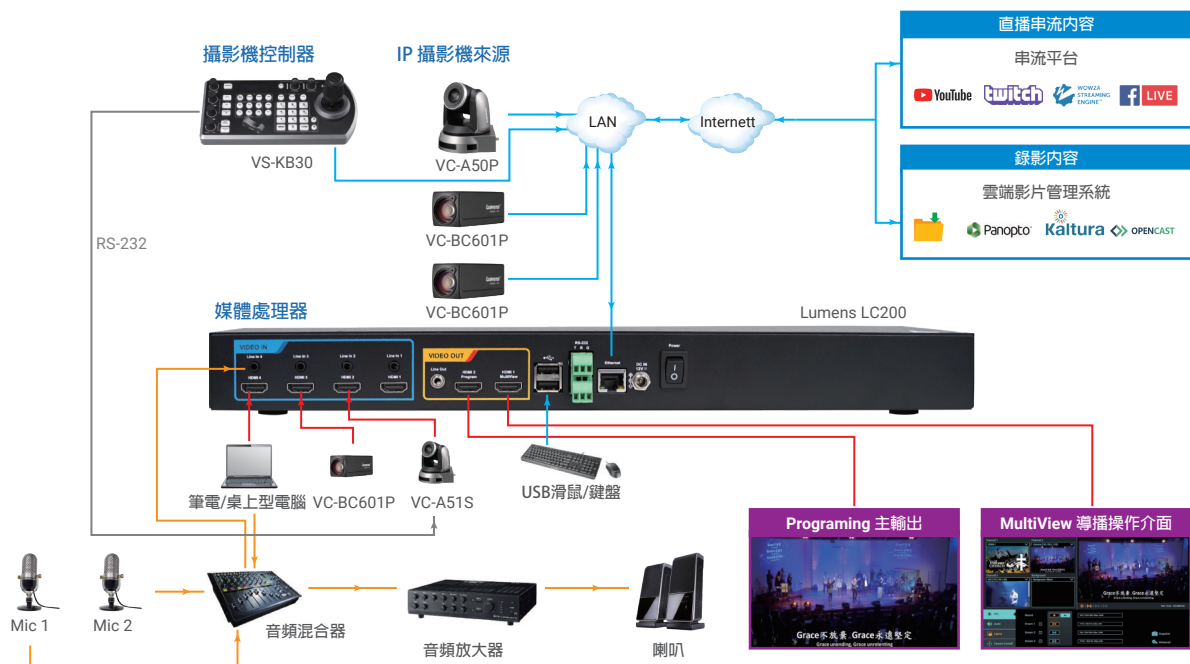

主要功能

- 1080p 60/30fps影像錄影及實況
- 提供多重影像輸入：4路HDMI輸入、(Lumens IP攝影機、Lumens NDI|HX攝影機與標準RTSP)，最多同時選擇四路使用
- 彈性變化四個工作視窗，支援PIP、PBP
- 進階即時場景轉換功能
- 支援HDMI嵌入式音頻或類比立體聲音頻，具有4路音頻輸入
- 內建 1TB 硬碟

介面

前面板

一鍵錄影及串流
開始/停止錄影，串流及畫面截取

版面 / 訊號源切換
單一，PIP，PBP版面切換，以及自定義場景切換

USB 3.0 儲存裝置接口
USB端口方便直接儲存影片於USB隨身碟內

後面板

類比立體聲音頻輸入
支援四路類比立體聲(3.5mm耳機插孔)

線路輸出
3.5mm耳機插孔用於監控音頻混合

HDMI 輸入 x4
支援4路Full HD HDMI影像輸入及HDMI嵌入式音頻

HDMI輸出 x2
Program:主輸出
MultiView:操作介面

USB 2.0接口
供滑鼠&鍵盤使用

RS-232 / RS-485 控制接口
透過影音系統控制器來控制及管理LC200

Ethernet接口
透過網路訊號來源，接收影片串流，串流傳輸。並且支援嵌入式WEB介面及影音系統控制器

直播串流應用圖

產品規格

視訊輸入	
視訊輸入	HDMI x 4
接口	4 female HDMI type-A
網路來源	Lumens IP PTZ / Box Cameras Lumens NDI/HX Cameras RTSP Source (H.264 1080p 60 / 30fps)
視訊處理	
視訊編碼格式	H.264 / AVC 4:2:0 8bit color Encoding profile: High, Main, Baseline
視訊編碼	200 kbps to 10 Mbps
視訊輸出	
數量/訊號	3 H.264 / AVC digital video over Ethernet 2 HDMI digital video
解析度縮放	1080p
幀率	30 / 60 fps
儲存	
內建儲存設備	1TB HDD
外接式儲存設備	1 USB 3.0 port
影像檔案輸出	H.264 and AAC in an MP4 container, JPEG
解析度	480p, 720p, 1080p
幀率	Max. 1080p 60 / 30 fps
音訊處理	
音訊輸入	4 Line In/MIC In (stereo, 3.5mm phone jack) 4 stereo, digital de-embedded audio from HDMI

音訊處理	
音訊編碼格式	AAC-LC
音訊輸出	
數量/訊號	1 stereo, unbalanced 3.5mm phone jack 2 stereo, digital de-embedded audio from HDMI
通訊介面	
USB	2 rear panel USB 2.0 type A Support USB mouse, keyboard
序列控制	RS-232/RS-485 port
網路	
網路接口	1 female RJ-45 10/100/1000 Base-T high/full duplex
直播協定	Pull: RTSP Push: RTMP / RTMPS TCP, UDP, HTTP HDCP Client
一般	
電源	DC In, 12V / 2A
功耗	24W
尺寸	Standard 1u rack dimensions 122.5mm(L) x 431mm (W) x 44.3mm (H)
重量	1.2 Kg