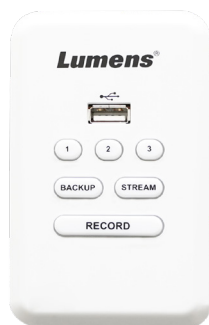

LC200

智慧錄播一體機

LC200智慧錄播一體機，一機實現多信號源錄像儲存、遠程直播等功能。支援4路HDMI、3路網路，及4路音訊輸入，可接收各式信號源輸入影像錄影、混合及切換。可直接錄製影像儲存於內建硬碟，並且支援預定排程錄影及上傳，人不須在現場也可以自動啟動錄影。LC200可廣泛應用於教育錄播、企業會議錄影、政府機關等環境。

主要功能

- 1080p 60/30fps影像錄影及實況
- 提供多重影像輸入：4路HDMI輸入、(Lumens IP攝影機，與標準RTSP)，最多同時選擇四路使用
- 支援HDMI嵌入式音頻或類比立體聲音頻，具有4路音頻輸入1080p 60/30fps影像錄影及實況
- 彈性變化四個工作視窗，支援PIP、PBP
- 進階即時場景轉換功能
- 網頁、隨插即用的 GUI 導播介面
- 內建 1TB 硬碟或選購 2TB 硬碟

介面

■ 前面板

■ 後面板

產品規格

視訊輸入	
視訊輸入	4 HDMI digital video
接口	4 female HDMI type-A
解析度範圍	480i~1080p 60fps
網路來源	Lumens IP 攝影機 / 槍型攝影機 RTSP Source (H.264 1080p 60 / 30fps)
視訊處理	
編碼格式	H.264 / AVC 4:2:0 8bit color 編碼配置文件: High, Main, Baseline
視訊編碼	200 kbps ~ 10 Mbps
視訊輸出	
數量 / 訊號	3 H.264 / AVC digital video over Ethernet 2 HDMI digital video
解析度縮放	1080p
幀率	30 / 60 fps
儲存	
內建儲存設備	標準 1TB HDD / 選購 2TB HDD
外接式儲存設備	1 USB 3.0 (前面板)
影像檔案輸出	H.264, MP4 (H.264) 和 JPEG
解析度縮放	360p, 720p, 1080p
幀率	最大 1080p 60 / 30 fps
音訊處理	
音訊輸入	4 Line In (立體聲, 3.5mm phone jack) 4 HDMI (立體聲, 4路音頻混音) IP 音頻源 (RTSP, 16K/44.1K/48K)

音訊輸出	
數量 / 訊號	1 Line Out (立體聲, 3.5mm phone jack) 2 HDMI (立體聲)
通訊介面	
USB	2 USB 2.0 type A (後面板) USB滑鼠, 鍵盤, HID 觸控面板
序列控制	RS-232 / RS-485 port
網路	
網路接口	1 female RJ-45 10/100/1000 Base-T high/full duplex
直播協定	Pull: RTSP Push: RTMP / RTMPS / MPEG-TS TCP, UDP, HTTP DHCP Client
功能	
網路來源	Lumens IP 攝影機, RTSP
場景切換	有
佈局切換	有 (Single, PIP, PBP, 3 和 4 畫面佈局)
背景切換	有
佈景	有 (顯示PNG圖片或系統時間)
文件備份	FTP / SFTP / NAS(CIFS/SMB, NFS) / USB 隨身碟
一般	
電源	DC In, 12V / 2A
功率消耗	24W
尺寸	標準 1u 122.5mm(L) x 431mm (W) x 44.3mm (H)
重量	1.2 kg

選購配件

LC-RC01延伸控制面板為LC200智慧錄播一體機的選購配件，可從遠端控制直播串流、影像錄製和影片備份等功能。支援設定3組巨集(Macro)，即能遠端操控影像切換以及指定攝影機到預設位置等指令。連接Cat 5e網路線，LC-RC01面板可延伸最遠達30米，具備標準美規/歐規1-gang嵌壁式面板設計。配備USB插槽，支援USB隨身碟存取影像。LC200搭配LC-RC01後，將使操作更加靈活方便。