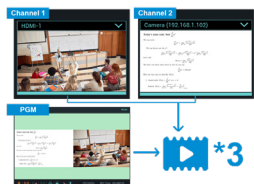

主要特色

- 提供2路影音處理
- 支援同時影音錄製和直播串流
- HDMI、SDI、RTSP、USB 影像輸入
- 支援 XLR音源輸入與幻象供電
- 內建 2TB 硬碟儲存空間*
- 延伸控制面板 (選購配件)

*台灣另提供不帶硬碟版本。

內建人性化操作界面

現場控制整合於設備中，可將 HDMI 畫面連接到 LC100 即可進入 GUI操作介面，並提供活動排程功能，可以安排時間錄製及直播。

即時場景切換

提供進階場景切換功能，調整畫面布局(PBP, PIP)或是標題/Logo和用戶自定義的背景。只需一鍵即可啟用場景和更改佈局。

各軌獨立影片錄製

LC100 不僅可以錄製節目、編排影像，還可以錄製2個獨立頻道的影像，以及清晰的音訊，方便影片存檔和影片製作。

部屬工具軟體 輕鬆管理設備

Lumens 部屬工具軟體可以控制、管理網絡上的多台 LC100 裝置。管理者可以遠端監控設備狀態，節省時間，降低成本。

中場休息場景 章節標記

直播時需要中場休息時間？點擊咖啡圖案，即可切換到中場休息頁面。同時，設置章節標記，在播放過程中即時跳轉到特定場景。

產品規格

視訊輸入		通訊介面	
數量 / 訊號	2* HDMI 2* 3G-SDI	USB	1* USB 2.0 Type A 4* USB 3.0 Type A 支援 USB 隨身碟、攝影機、麥克風、滑鼠、鍵盤、HID觸控面板
接口	Female HDMI Type-A / 3G-SDI	序列控制	RS-232 / RS-485 埠
解析度範圍	HDMI Input 1: 720p~2160p 60fps Others: 720p~1080p 60fps	網路	
網路來源 / USB 攝影機	Lumens IP 攝影機 / 槍型攝影機 RTSP 源 (H.264 1080p 60/30fps) USB 攝影機 (MJPEG 1080p 30fps)	網路接口	1* Female RJ-45 10/1001000 Base-T High / Full Duplex
視訊處理		直播協定	Pull: RTSP Push: RTMP / RTMPS / MPEG-TS / SRT TCP / UDP / HTTP DHCP Client
編碼格式	H.264 / AVC 4:2:0 8bit color 編碼配置文件: High, Main, Baseline	功能	
視訊編碼	200 kbps to 10 Mbps	網路來源	Lumens IP 攝影機 / RTSP
視訊輸出		場景切換	有，預設場景(背景、版型佈局、疊圖)
數量 / 訊號	3* H.264 / AVC Digital Video over Ethernet 2* HDMI Digital Video 1* HDMI Pass-through (Up to 4K)	佈局切換	有 (單一視窗、PIP、PBP畫面佈局)
解析度縮放	1080p	背景切換	有
幀率	30 / 60 fps	疊圖	有 (顯示PNG圖片或系統時間)
儲存		文件備份	FTP / SFTP / NAS(CIFS/SMB, NFS) / WebDAV / USB 隨身碟
內建儲存設備	2TB HDD	內容管理系統	Panopto / OpenCast / Kaltura
外接式儲存設備	4* USB 3.0 接口	一般	
影像檔案輸出	H.264 in an MP4 Container, JPEG	電源	DC In, 12V / 3A
解析度縮放	360p / 720p / 1080p	功率消耗	30W
幀率	最大1080p 60/30 fps	尺寸 (寬x高x深)	標準 1u 432 x 49.4 x 218mm (17" x 1.9" x 8.5")
音訊處理		重量	2.4 Kg (5.3 lbs)
數量 / 訊號	1* Line In (立體聲，非平衡式，3.5mm Phone Jack) 2* Combo (XLR / TRS，平衡式，Line in / Mic in，支援 +48V 幻象電源) IP 音訊源 (RTSP, 16K/44.1K/48K) 支援USB音訊 (UAC)		
音訊輸出			
數量 / 訊號	1* 立體聲，非平衡式，3.5mm Phone Jack 2* 立體聲，HDMI數位音訊		