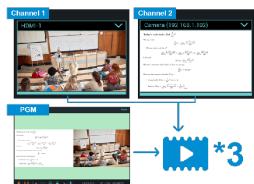

各軌獨立影片錄製

LC100 不僅可以錄製節目、編排影像，還可以錄製2個獨立頻道的影像，以及清晰的音訊，方便影片存檔和影片製作。