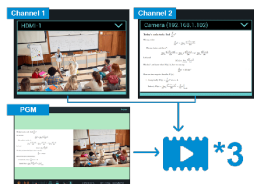

LC100

智慧錄播一體機

兩路HD錄影直播系統

LC100智慧錄播一體機是一台全功能2路HD高畫質錄播系統，可實現多訊號源影像之錄製儲存、混音和直播等功能。支援 HDMI、SDI、USB、Ethernet 影音和專業級 XLR 音源輸入。內建即時場景切換和輕鬆操作的GUI導播介面，大幅簡化了現場製作工時。搭配Lumens Deployment Tool部署工具軟體，可集中管理多台設備及進行系統設定。LC100是實現教學課程錄播、宗教禮拜直播、企業培訓和現場活動的理想選擇。

主要特色

- 提供2路影音處理
- 支援同時影音錄製和直播串流
- HDMI、SDI、RTSP、USB 影像輸入
- 支援 XLR音源輸入與幻象供電
- 內建 2TB 硬碟儲存空間*
- 延伸控制面板 (選購配件)

*台灣另提供不帶硬碟版本。

內建人性化操作界面

現場控制整合於設備中，可將 HDMI 畫面連接到 LC100 即可進入 GUI操作介面，並提供活動排程功能，可以安排時間錄製及直播。

即時場景切換

提供進階場景切換功能，調整畫面布局(PBP, PIP)或是標題/Logo和用戶自定義的背景。只需一鍵即可啟用場景和更改佈局。

各軌獨立影片錄製

LC100 不僅可以錄製節目、編排影像，還可以錄製2個獨立頻道的影像，以及清晰的音訊，方便影片存檔和影片製作。

部屬工具軟體 輕鬆管理設備

Lumens 部屬工具軟體可以控制、管理網絡上的多台 LC100 裝置。管理者可以遠端監控設備狀態，節省時間，降低成本。

中場休息場景 章節標記