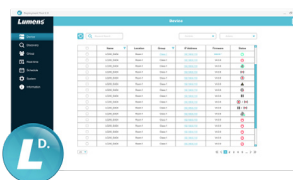

搭配部署工具軟體 遠端集中管理設備

搭配 Lumens Deployment Tool 部署工具軟體可以控制、管理網絡上的多台 LC100N 裝置。管理者可以遠端監控設備狀態，有效節省管理時間、降低設備成本。