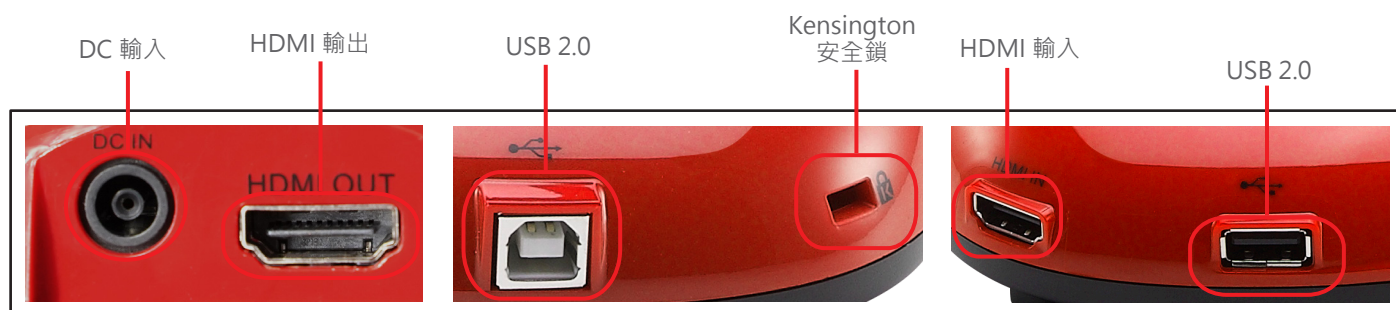

產品規格

攝影鏡頭	1/3" 1300萬畫素進階式彩色CMOS	獨立影音錄製	有
輸出解析度	XGA, 720p, 1080p, 4K (2160p)	影音錄製	一鍵同步錄製影像和聲音
動態影像	XGA / 720p / 1080p : 60fps 2160p : 30fps	HDMI pass-through	直接傳輸 最高至 2160p 60 Hz
近拍設計	5 cm	影像註解	有
放大倍率	2x for 1080p (1920x1080) 3x for 720p (1280x720) 2.8x for XGA (1024x768)	凍結即時影像	有
數位變焦	30倍數位式放大	移動畫面	有
機械變焦	6.8倍機械變焦放大	子母畫面	有
攝影範圍	420mm x 316mm (16.5"x12.4")	遮罩模式 / 強調模式	有
補償光源	LED 頭燈	密碼鎖定模式	有
手臂	無關節鵝頸設計	自動刪除	有
電源裝置	AC 100V~240V、50/60 Hz	USB 影像傳輸	USB 2.0 (480 Mbps) 高速傳輸
輸入介面	HDMI x1	影像擷取	單次或是連續擷取
輸出介面	HDMI x1, USB 2.0	驅動程式	UVC / UAC
控制	USB	免費軟體	支援 PC Windows 10, 8, 7, 和 Mac OS X, Chrome OS 介面
內建麥克風	有	防盜裝置	Kensington 防盜安全鎖
外接記憶體	支援讀取USB隨身碟(最大256GB)	VESA Mount標準	有
內建記憶體	內建記憶體可儲存100張	標準配件	電源供應器, 電源線, USB 傳輸線, HDMI 傳輸線, 顯微轉接器
自動影像調整	有 · 單鍵影像最佳化機制	功率消耗	8W (最大)
對焦方式	手動或自動對焦	尺寸: (長x寬x高)	摺疊: 236x106x280 mm 展開: 350x106x380 mm
影像模式	圖片, 文字, 影片, 幻燈片, 顯微鏡	重量	2.8 lbs (1.3 Kg)
影像旋轉	0° / 90° / 180° / 270° / 垂直翻轉 / 水平翻轉		

輸入/輸出介面

Lumens®
Your Success...Our Passion!

www.MyLumens.com

捷揚光電股份有限公司
30288 新竹縣竹北市台元街20號5樓
Tel: +886-3-552-6255
Fax: +886-3-552-6256