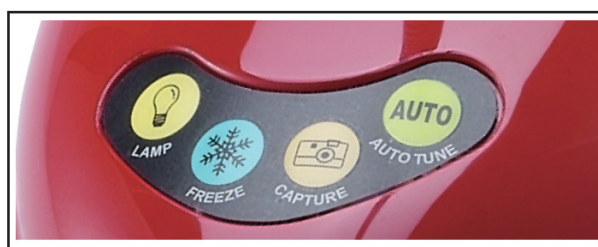

Lumens®

捷揚光電股份有限公司
30288 新竹縣竹北市台元街20號5樓
Tel: +886-3-552-6255
Fax: +886-3-552-6256

www.MyLumens.com