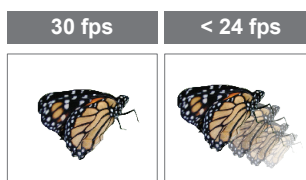

主要特色

- 超高解析度 QXGA (2048 x 1536)、Full HD 1080p 輸出
- 每秒 30 幀畫面的更新速率，影像流暢、無殘影
- 智慧型影像自動對焦機制，永保畫面的清晰度
- 一線操作，操作簡單
- 首創無關節、高柔韌性鵝頸設計，可 360° 觀看物體
- 獨家一鍵優化，隨時取得完美的影像品質
- 隨插即用，輕鬆安裝
- 特殊水滴造型設計，體積小方便收納
- 跨平臺軟體支援，相容各大廠牌電子白板

特色說明

完美的影像品質

採用實物提示機專用的影像感測器，擁有高感亮度可敏銳地辨識影像明暗對比，低雜訊和鮮明的色彩還原度，支援超高解析 QXGA (2048 x 1536) 解析度和 Full HD 1080p、SXGA 等訊號格式，提供最佳的影像品質。

高速畫面刷新率

在高解析 Full HD 1080p 的解析度下，畫面刷新率每秒 30 幀，輕易捕捉演示過程的一舉一動，畫面流暢、無殘影，就連觀察昆蟲快速揮動翅膀時，其影像都是那麼清晰、細膩、生動。

高效率按鍵設計

最常使用功能的按鍵配置於提示機底座上，便利簡報者操作，讓演示過程更加流暢順利。透過一鍵最佳化的功能，輕輕一按，自動調節清晰度、亮度與色彩，享受影像調整一步到位的便捷。

一線操作、隨插即用

一條 USB 訊號線連結電腦，簡化線路設置，提供簡潔而精緻的桌面空間。不需安裝驅動程式，接上電腦即能與內建的軟體連結，免除設定的步驟，解決用戶安裝的困擾。

智慧影像調整

智慧影像調整

具有最先進的智慧型影像偵測機制，在不斷地偵測環境後，將自動調整聚焦位置到最合適的範圍內，並且在做動的過程中，影像調整迅速、確實，完全不影響簡報者和觀眾的視覺效果。

鵝頸設計

首創無關節、高柔韌性的鵝頸設計，不僅無故障、無抖動，可任意360°觀察物體的細節，不受物體形狀的限制，並可於4公分近距離拍攝物體，即使攝錄再小的文件或物體，皆能盡情演示。

同步錄音、錄影

內建麥克風，同步錄製影像和聲音，內建的繪圖工具，可直接在錄製的影像上標示重點，輕鬆記錄實驗觀察、教學培訓、會議簡報等過程，更可反覆播放所錄製的影片，再現精彩瞬間。

一鍵最佳化

便利的一鍵最佳化單鍵自動調節功能，輕輕一按，即能依據現場環境，自動調節清晰度、亮度與色彩，不需專業影像知識，便可獲得完美的影像品質。