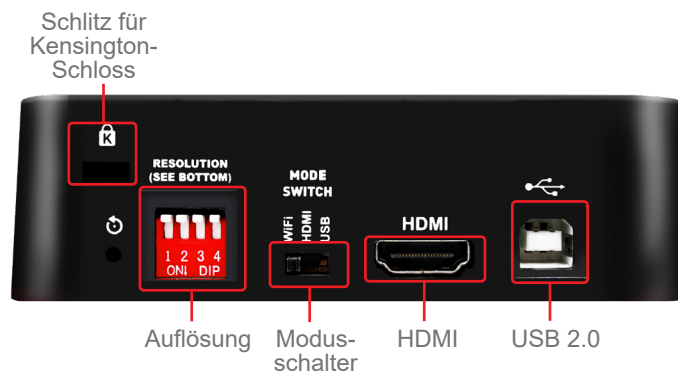

Schnittstellen

Lumens®

Lumens Europe
De Nayerstraat 17 9470 Denderleeuw Belgium
Phone: +32-473-58-38-95
Fax: +32-2-452-76-00

www.MyLumens.com