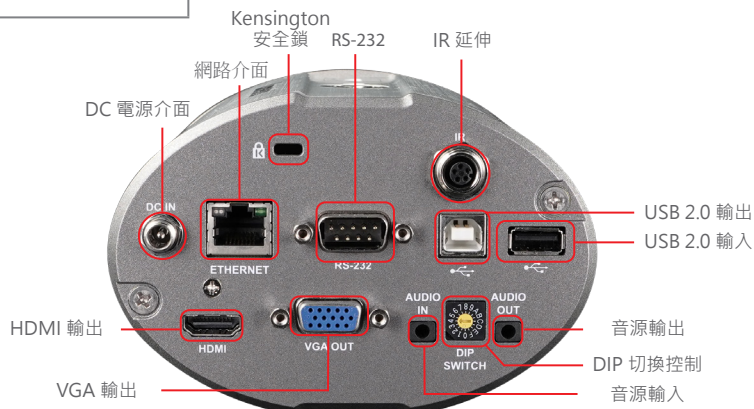

#### 實現高效率的團隊協作

在沒有任何電腦設備與軟體下，CL511 實物投影機只要連接上無線滑鼠，就可以直接使用協作工具，如：使用滑鼠自由繪圖與圖像聚焦工具；透過 Lumens 獨家的 Ladibug 軟體，可以使用更多的進階功能，像是文字疊加功能、4K 錄影或與觸控面板一起搭配使用。

#### 設備安裝 簡易又快速

CL511 實物投影機支援 HDMI、USB、VGA 和 Ethernet 網路輸出，您可以輕鬆傳輸影像至熱門視訊會議平台、投影布幕和大螢幕顯示器，並快速與同一個區域網路內的設備互相連接。CL511 支援乙太網路供電 (PoE+)，無需額外的電源插座，只需要連接一條網路線就能使用，大幅節省安裝時間與成本。

## 產品規格

攝影機		拍攝 & 錄影	
影像感測器	1/2.8" 8.6MP CMOS	影像擷取	單張或連續性擷取
輸出規格	2160p: 30 / 25 1080p: 60 / 50 720p: 60 / 50 XGA	內建記憶體	100張 JPEG 圖像
影像輸出介面	VGA / HDMI / USB / Ethernet	錄影	有
總變焦	300倍	錄影格式	H.264 1080p60
變焦	60倍	影像回播	有
數位變焦	15倍	網路	
影像清晰度	MTF 1100 lines	串流協議	RTSP
攝像範圍 (2公尺高)	最大: 2235 x 1211mm 最小: 136 x 76mm	乙太網路供電 (PoE)	PoE+ (IEEE802.3at)
十字雷射定位標記	有	音訊	
自動影像優化	有	音源輸入	Line In Phone Jack 3.5mm x1
子母畫面 (PIP)	有	音源輸出	Line Out Phone Jack 3.5mm x1
幻燈片播放	自動 / 手動	音訊壓縮	USB: PCM
影像旋轉	0° / 90° / 180° / 270° / 垂直翻轉 / 水平翻轉	攝影機控制	
影像特殊放大功能	有	控制介面	RS-232 / Ethernet / USB
輸出介面		UVC	1.1
HDMI	2160p30 / 1080p60	UAC	有
VGA	1080p60	一般	
影像串流	2160p30	防盜裝置	Kensington 防盜安全鎖
影片壓縮	H.264	紅外線延伸器	有
USB	H.264 2160p30 / MJPEG 1080p30	Ladibug™ 軟體	支援 Windows 10, 8, 7, Mac OS X, Chrome OS
USB 影像格式	H.264 / MJPEG / YUV	電源	12V DC (100~240 VAC)
輸入介面		功率消耗	PoE: 13W DC In: 12W
USB Host	Type-A x 1 支援 USB 2.0 隨身碟 USB 滑鼠與鍵盤	重量	800g (1.76lbs)
USB 隨身碟	最高支援 4TB	尺寸 (寬x高x深)	126 x 86 x 142mm (4.96" x 3.39" x 5.59")

## 輸出/輸入介面