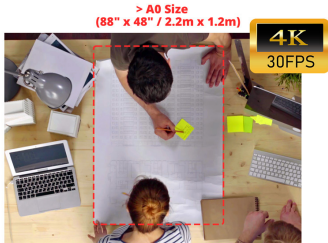

主要特色

- 4K 30fps 高畫質輸出解析度
- 300 倍超高放大倍率
- RTSP 網路串流與乙太網路供電 (PoE+)
- 十字雷射定位標記

4K 超清晰俯視影像

Lumens CL511 實物投影機可以輕易被懸掛在天花板上或嵌入天花板內，從天花板向下拍攝超過 A0 尺寸 (大於 2.2x 1.2 公尺) 的大型物體，讓展示物品不受形狀和大小的限制，可被放置於桌面、各種平台拍攝，並提供寬闊的俯視 4K 即時影像。