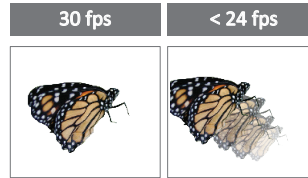

選配配件：

吊掛架 (CL-A01)

特色說明

完美的影像品質

CL510採用高感亮度的專業影像感測器，可敏銳辨識影像的明暗對比，其低雜訊、鮮明的色彩還原度，即使是在光源不足的環境下，依然可清晰顯示，均勻照明且無任何反光或熱點。CL510 搭配專業的光學鏡頭，擁有 30 倍的光學變焦能力，具備高清 Full-HD 1080p 的解析度，即使以最大倍率觀看，圖像細節、形狀、色彩依然清晰不失真，達到最佳的影像品質。透過投影機優化功能，不論是 DLP 或是 LCD 投影機，皆可依據其投影機的特性做設定，避免投影機本身對影像造成干擾，提供細緻的影像品質。

無界化演示

CL510獨創的吸頂式設計，不再受演示物件的形狀和大小的限制，完全不佔桌面空間，也沒有電源線等其他訊號線遮擋演示物件，提供乾淨整潔、得以自由盡情演示的環境和清晰的即時影像。

極致流暢的動態影像

不論在即時畫面顯示或是錄製影像時，畫面更新速度皆可高達每秒30幀，優於一般高清電影院的畫面更新速度，可輕易捕捉演示過程中的一舉一動，畫面流暢、無殘影。

影像錄製自由儲存

內置記憶體可保存120幅影像。透過外置USB隨身碟，可擴充至32GB。不需要通過電腦，即能將培訓、會議、研討會、課堂等演示過程隨時儲存、重複播放，提升演示的效率。