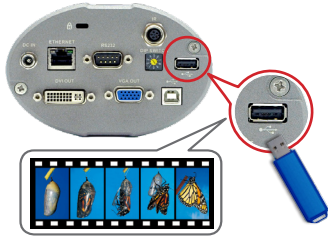

選配配件：

吊掛架 (CL-A01)

特色說明

完美的影像品質

CL510採用高感亮度的專業影像感測器，可敏銳辨識影像的明暗對比，其低雜訊、鮮明的色彩還原度，即使是在光源不足的環境下，依然可清晰顯示，均勻照明且無任何反光或熱點。CL510 搭配專業的光學鏡頭，擁有 30 倍的光學變焦能力，具備高清 Full-HD 1080p 的解析度，即使以最大倍率觀看，圖像細節、形狀、色彩依然清晰不失真，達到最佳的影像品質。透過投影機優化功能，不論是 DLP 或是 LCD 投影機，皆可依據其投影機的特性做設定，避免投影機本身對影像造成干擾，提供細緻的影像品質。

無界化演示

CL510獨創的吸頂式設計，不再受演示物件的形狀和大小的限制，完全不佔桌面空間，也沒有電源線等其他訊號線遮擋演示物件，提供乾淨整潔、得以自由盡情演示的環境和清晰的即時影像。

極致流暢的動態影像

不論在即時畫面顯示或是錄製影像時，畫面更新速度皆可高達每秒30幀，優於一般高清電影院的畫面更新速度，可輕易捕捉演示過程中的一舉一動，畫面流暢、無殘影。

影像錄製自由儲存

內置記憶體可保存120幅影像。透過外置USB隨身碟，可擴充至32GB。不需要通過電腦，即能將培訓、會議、研討會、課堂等演示過程隨時儲存、重複播放，提升演示的效率。

遠端控制

可由網路讀取即時影像、存取圖片或藉由展台的網頁功能選單控制、修改展台設定，並可設置管理員和使用密碼，以防止未經授權的用戶登入網路。

網路遠端分享

透過網路，支援單點和多點播送模式，無需電腦，即可直接傳輸即時影像，讓多人同時觀看。最多可高達50位以上的用戶，同時觀看即時影像。

乙太網路供電

透過乙太網路，無需電源線，供電、操控一體化，施工佈線簡單，操作便捷。

內建時鐘

透過展台內部設定時間，即可在截取的圖像或錄製的影像檔案上自動記錄時間，方便檔案管理與查詢。

一鍵優化

便利的單鍵自動調節功能，輕輕一按，展台即能依據現場環境，自動調節清晰度、亮度與色彩，不需專業影像知識，便可獲得完美的圖像品質。

產品規格

光學變焦	30 倍
數位變焦	5 倍
輸出解析度	XGA, SXGA, UXGA, WXGA, 1080p
乙太網路埠	100 Mb
攝像範圍	最大達 2,100 x 1,500 mm
動態影像	最高每秒 30 fps
投影機輸出介面	VGA x 1, DVI x 1, USB x 1, Ethernet x 1
USB 隨身碟介面	有,最高可支援到 32GB
內建式記憶體	120 幅 JPEG 圖像
USB 影像傳輸介面	USB 2.0 (480 Mbps) 高速傳輸
圖像錄製功能	錄製並播放圖像